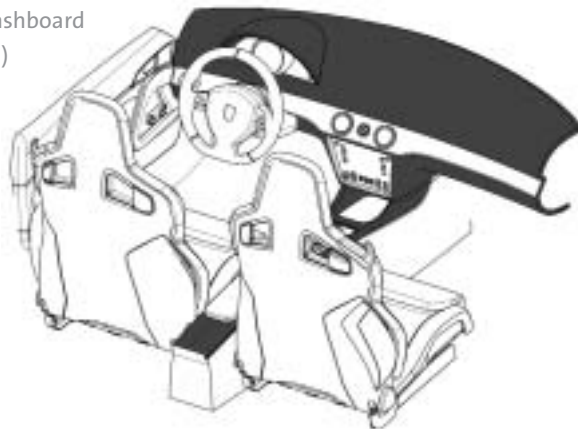

Dispo-Nr.	Bezeichnung | Description	VK netto	MwSt.	VK brutto GER
SLI	Leder in Wunschfarbe Leather in customer specific colour	1.966,39 € 1,966.39 €	373,61 € + VAT (country specific)	2.340,00 €
EL1	Erweiterer Lederumfang 1 (zusätzlich Armaturentafel Ober-, Unterseite und Mitteltunnel) Extended leather inlay package 1 (including additional inlays on the dashboard top and underside, and centre tunnel)	836,13 € 836.13 €	158,87 € + VAT (country specific)	995,00 €