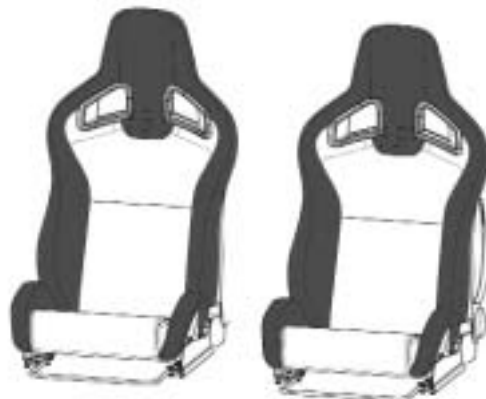

Dispo-Nr.	Bezeichnung | Description	VK netto	MwSt.	VK brutto GER
	Innen | Interior			
	Sitzbezüge Leder mit Sitzmittelbahn in Microvelours Seat covers in leather and seat in microvelours	inkl. incl.	inkl. incl.	inkl. incl.
SSB	Saharabeige	inkl. | incl.	inkl. | incl.	inkl. | incl.
SKR	Kirschrot	inkl. | incl.	inkl. | incl.	inkl. | incl.
STB	Tabakbraun	inkl. | incl.	inkl. | incl.	inkl. | incl.
SCS	Carbonschwarz	inkl. | incl.	inkl. | incl.	inkl. | incl.