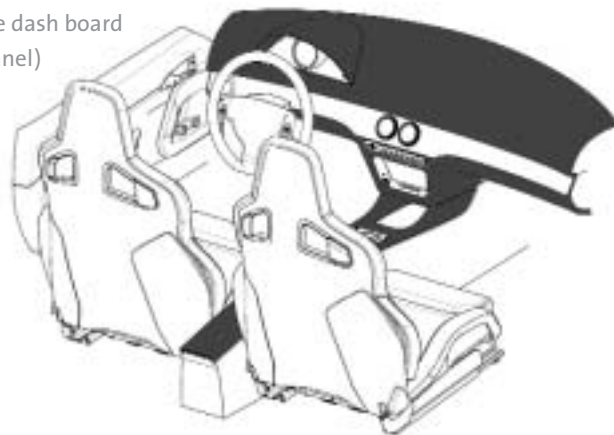

Dispo-Nr.	Bezeichnung | Description	VK netto	MwSt.	VK brutto GER
SLI	Leder in Wunschfarbe Leather in customer specific colour	1.966,39 € 1,966.39 €	373,61 € + VAT (country specific)	2.340,00 €
EL1	Erweiterer Lederumfang 1 (zusätzlich Armaturentafel Ober-, Unterseite und Mittelunnel) Extended leather inlay package 1 (including additional inlays on the dash board top and underside, and centre tunnel)	836,13 € 836.13 €	158,87 € + VAT (country specific)	995,00 €