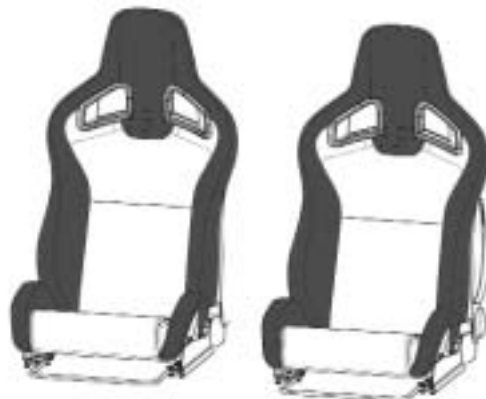

Dispo-Nr.	Bezeichnung | Description	VK netto	MwSt.	VK brutto GER
	Innen | Inside			
SBS	Sitzbezug Leder mit Sitzmittelbahn in Microvelours Seat cover in leather and seat in suede	inkl. incl.	inkl. incl.	inkl. incl.
SSB	Saharabeige	inkl. | incl.	inkl. | incl.	inkl. | incl.
SKR	Kirschrot	inkl. | incl.	inkl. | incl.	inkl. | incl.
STB	Tabakbraun	inkl. | incl.	inkl. | incl.	inkl. | incl.
SCS	Carbonschwarz	inkl. | incl.	inkl. | incl.	inkl. | incl.